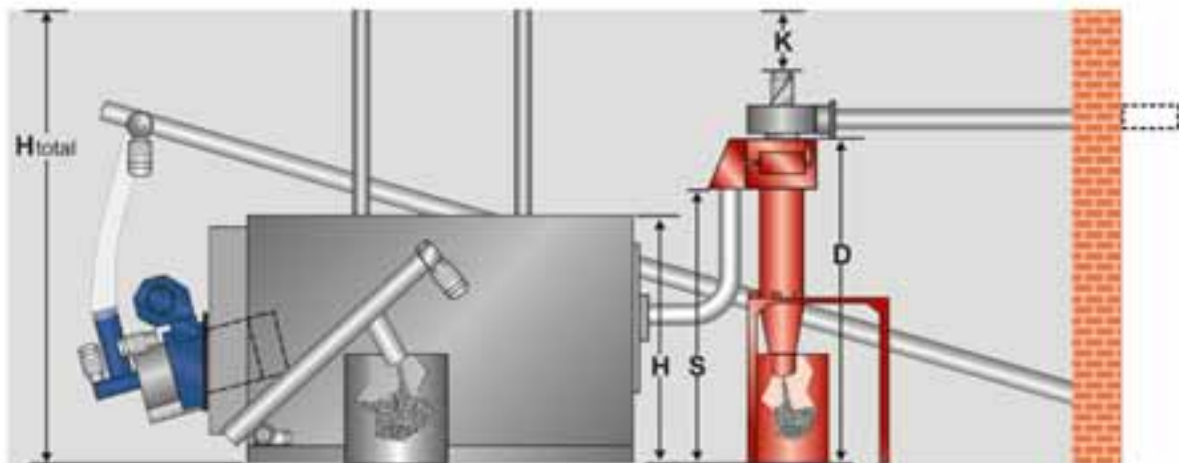

## Außen- und Installationsmaße für Jet-Systeme von 60 bis 200 kW

Seitenansicht

Draufsicht

Pos.	60 kW	100 kW	150 kW	200 kW
L	1621	1661	1881	1881
B	825	905	1040	1040
H	1179	1285	1455	1455
A	1120	1220	1270	1270
C	770	770	770	770
X	2391	2431	2651	2651
F	1500	1500	1200	1200
O	700	700	700	700
R	350	350	450	450
S	1900	1900	1900	1900

Pos.	60 kW	100 kW	150 kW	200 kW
D	2300	2300	2300	2300
K	200	200	200	200
H-total	2450	2450	3100	3100
B-total	1925	2005	2140	2140
L-total	3891	3931	3851	3851
1	500	500	500	500
2	600	600	600	600
3	800	800	500	500
4	500	500	500	500
5	500	500	500	500