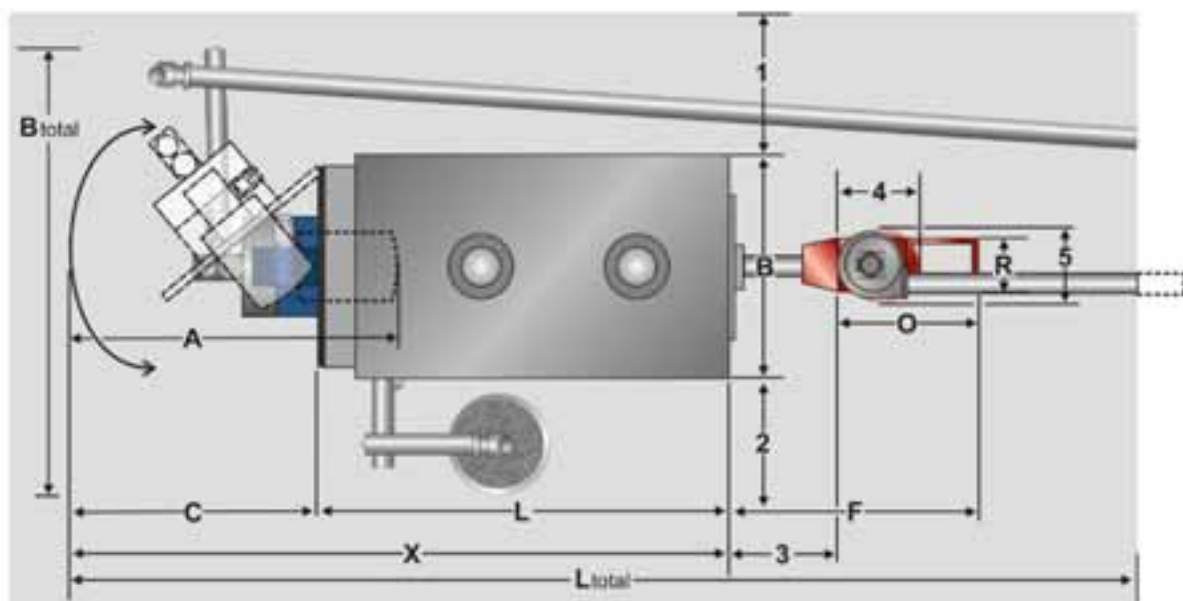

## Außen- und Installationsmaße für Jet-Systeme von 60 bis 200 kW

Seitenansicht

Draufsicht

Pos.	60 kW	100 kW	150 kW	200 kW
L	1621	1661	1881	1881
B	825	905	1040	1040
H	1179	1285	1455	1455
A	1120	1220	1270	1270
C	770	770	770	770
X	2391	2431	2651	2651
F	1500	1500	1200	1200
O	700	700	700	700
R	350	350	450	450
S	1900	1900	1900	1900

Pos.	60 kW	100 kW	150 kW	200 kW
D	2300	2300	2300	2300
K	200	200	200	200
H-total	2450	2450	3100	3100
B-total	1925	2005	2140	2140
L-total	3891	3931	3851	3851
1	500	500	500	500
2	600	600	600	600
3	800	800	500	500
4	500	500	500	500
5	500	500	500	500